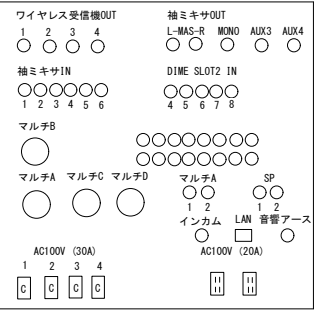

八戸市南郷文化ホール舞台図面

LM-B

AC100V 3W 100A主幹			
1 30A	下袖音管	30A	2
1 30A	電源架	30A	4
3 30A	下袖音管	30A	2
3 30A	電源	30A	4
1 20A	下袖	20A	2
1 30A	コンセント	30A	4
1 30A	予備	30A	2
3 20A		20A	4
5 20A		20A	6

LM-A

AC100V 3W 100A主幹			
1 30A	上手袖音管	30A	2
3 30A	電源	30A	4
1 30A	予備	30A	2
1 20A	上手	20A	2
3 20A	コンセント	20A	4
5 20A		20A	6
7 20A		20A	8

(200V)

舞台袖上手
コネクタBOX

舞台下手コンセント盤

舞台袖下手コネクタBOX

舞台上手コンセント盤