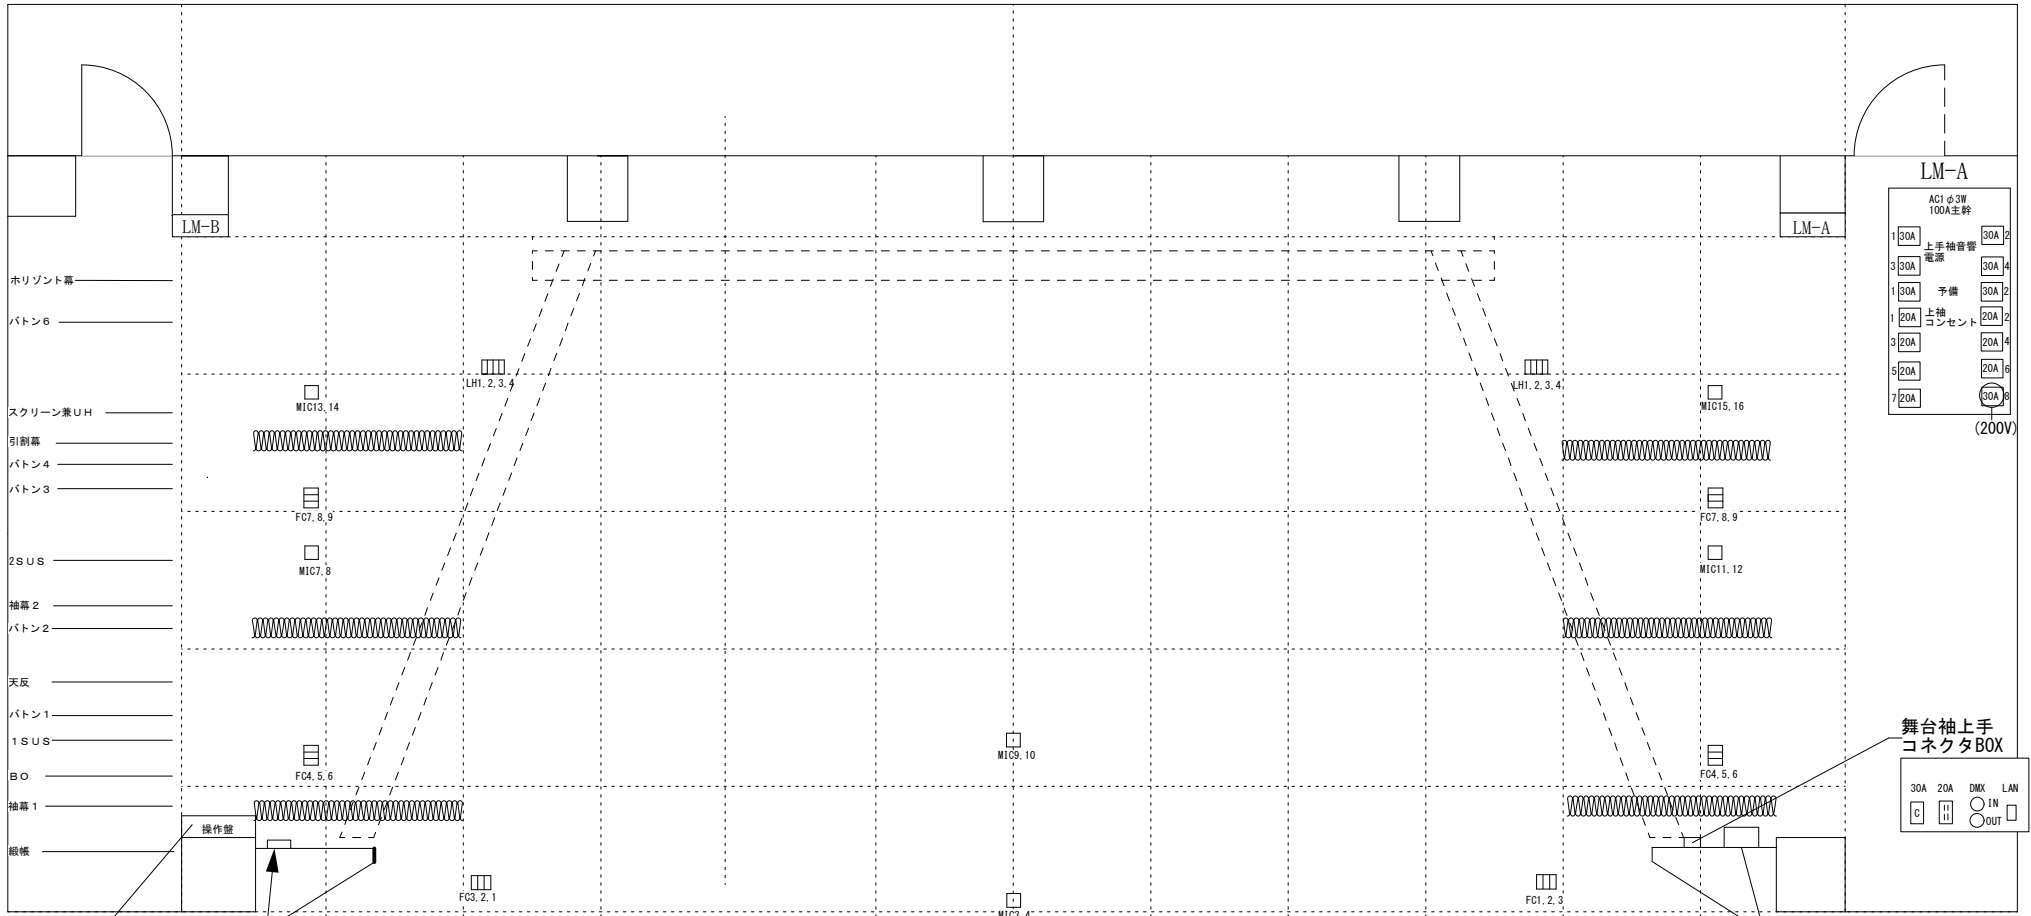

八戸市南郷文化ホール舞台図面

LM-B

AC100V 3W 100A主幹			
1 30A	下袖音管	30A	2
1 30A	電源架	30A	4
3 30A	下袖音管	30A	2
3 30A	電源	30A	4
1 20A	下袖	20A	2
1 30A	コンセント	30A	4
1 30A	予備	30A	2
3 20A		20A	4
5 20A		20A	6

LM-A

AC100V 3W 100A主幹			
1 30A	上手袖音管	30A	2
3 30A	電源	30A	4
1 30A	予備	30A	2
1 20A	上手	20A	2
3 20A	コンセント	20A	4
5 20A		20A	6
7 20A		20A	8

(200V)

舞台袖上手
コネクタBOX

舞台下手コンセント盤

舞台袖下手コネクタBOX

舞台上手コンセント盤